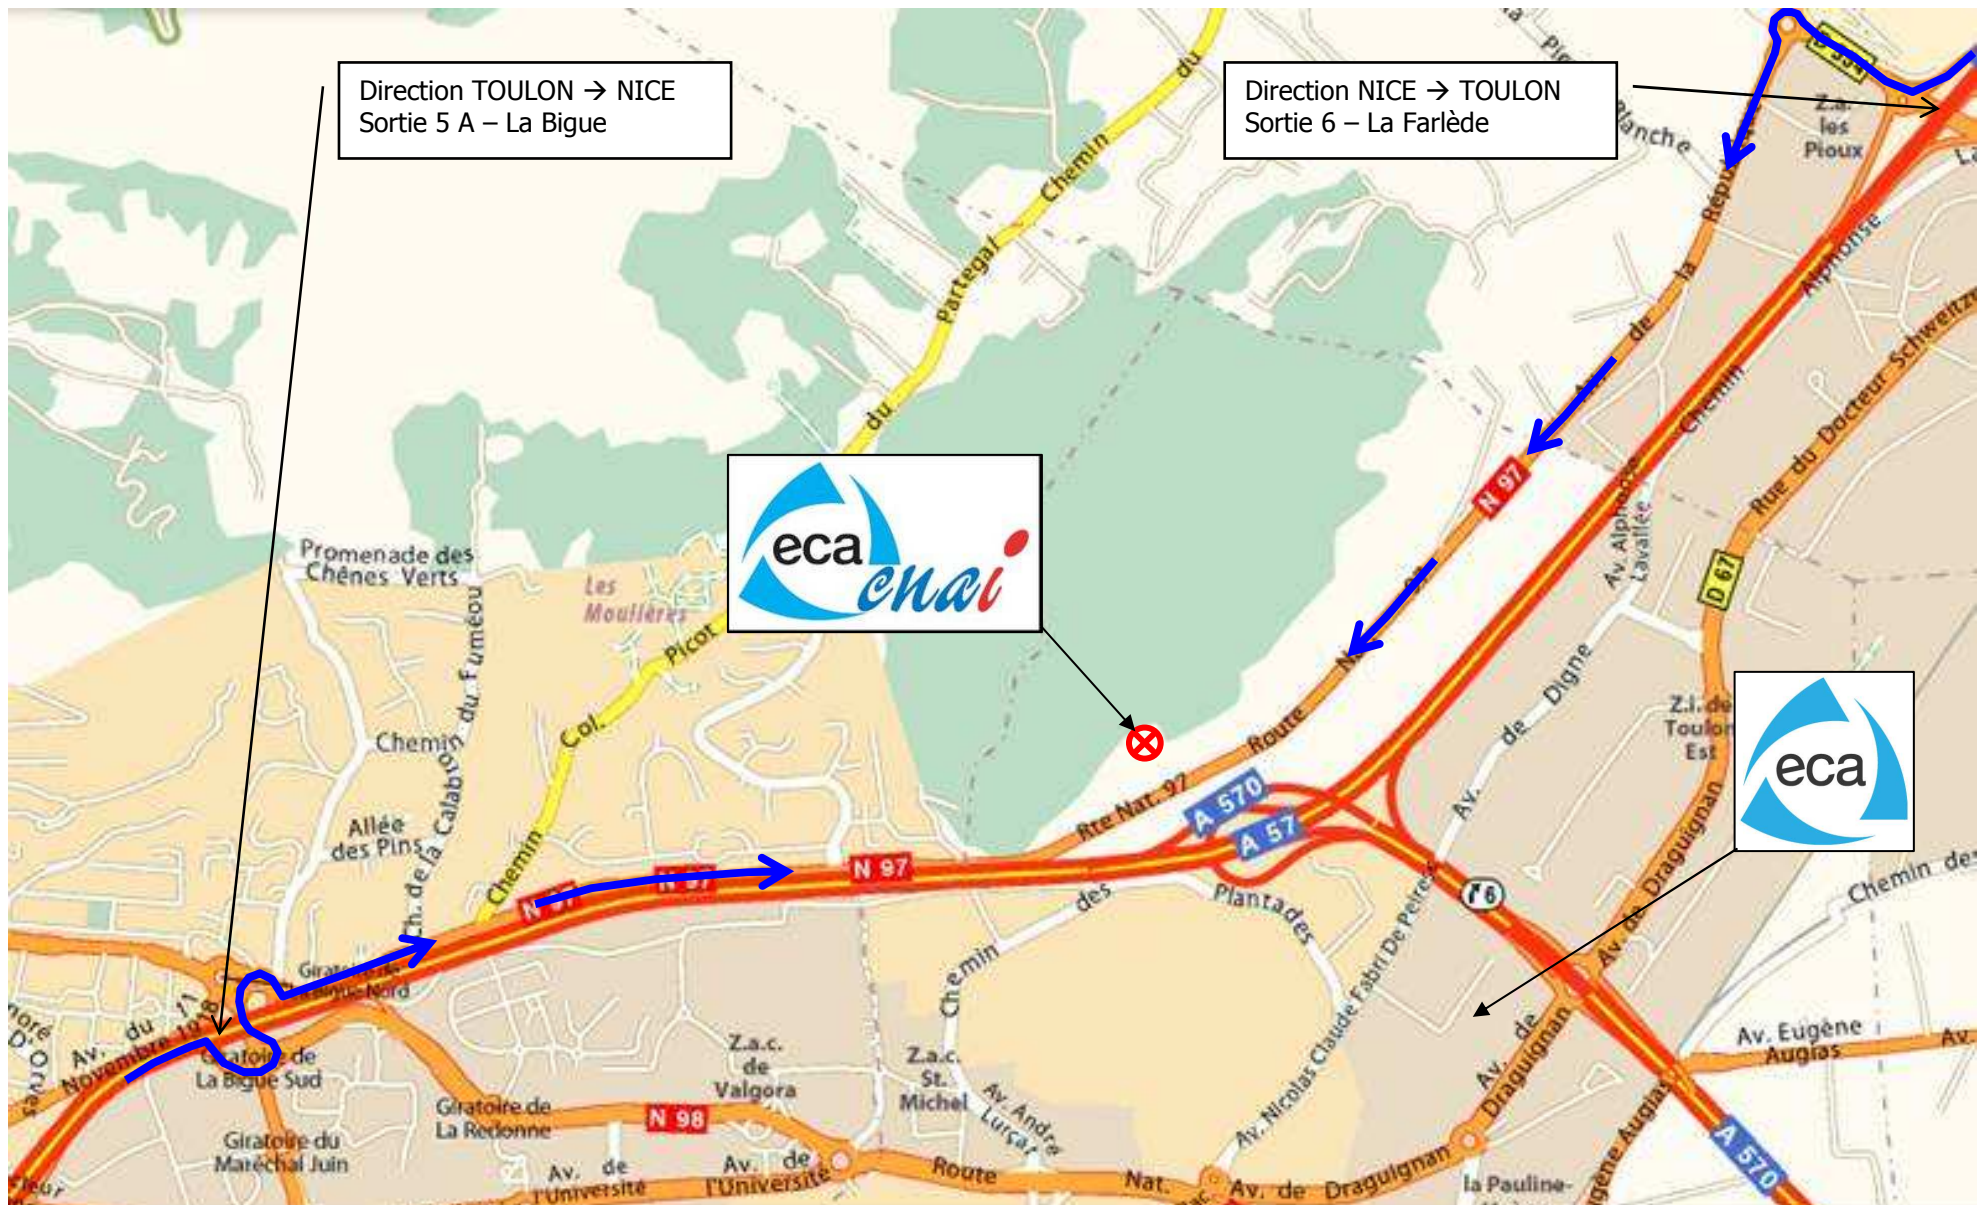

# Plan d'accès – ECA CNAi – Etablissement de Toulon

Adresse : Les Pléiades – 417, route de la Farlède – 83130 La Garde – Tél. 04.94.31.70.50 – Fax. 04.94.31.70.62

Coordonnées GPS : Lat : N43°8'45" Long : E6°1'32"